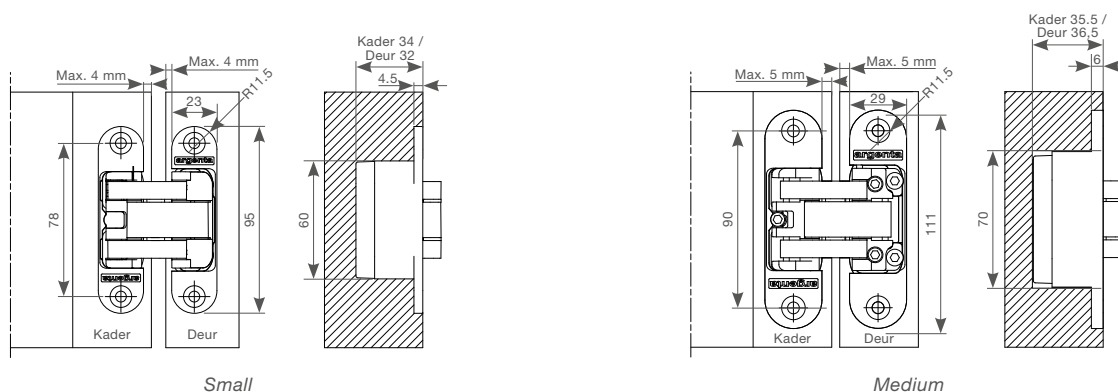

EASY
HOOK®
LIGHT

- Universeel: voor linkse en rechtse deuren
- Openingshoek van 180°
- Volledig gelagerd met smeringsvrije kunststof-tussenstukken
- Compacte afmetingen
- Slechts 23 mm inbouwdiepte

| Invisible pro XS-4 | |
|---|--------------------------------|
| Materiaal | zamak + ASA |
| Afwerking | mat chroom + wit, zwart, grijs |
| Deurdikte | min. 28 mm |
| Deurdikte met max. voorhout | 28 mm |
| Deurgewicht (2 stuks) ⁽¹⁾ | tot 40 kg |
| Deurgewicht (3 stuks) ⁽¹⁾ | tot 60 kg |
| Inbouwdiepte | 23 mm |
| Afmetingen (L x B) | 100 x 20 mm |
| Plaatsing en regeling | Easy-Hook® light |
| Hoogteregeling ⁽²⁾ | -2,5 / +2,5 mm |
| Breedteregeling ⁽²⁾ | -2,0 / +2,0 mm |
| Aandruk ⁽²⁾ (diepteregeling) | - |
| Max. Voorhoutsafmeting | 4 mm |
| Brandwerendheid ⁽³⁾ | - |

klasseerd volgens EN13501-2:2007 voor toepassing houten deur en houten kader en voor toepassing houten deur en inox kader. • Het benodigd aantal scharnieren is afhankelijk van het deurgewicht, het is echter niet aangeraden

Deze standaard onzichtbare scharnieren zijn omkeerbaar (te gebruiken op zowel links- als rechtsopendraaiende deuren) en eenvoudig te installeren.

- 3D-regelbaar (hoogte, diepte, aandruk)
- Universeel: voor linkse en rechtse deur
- Compacte afmetingen
- Volledig gelagerd met smeringsvrije kunststof-tussenstukken
- Openingshoek van 180°