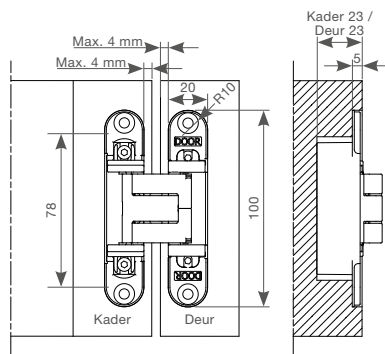

argenta® invisible pro XS-4

Onzichtbaar en compact 2D regelbaar volumescharnier

De *argenta® invisible pro XS-4* is een onzichtbaar, compact en budgetvriendelijk eenvoudig regelbaar (2D) scharnier dat enkel in volumeverpakking verhandeld wordt. Deze nieuwe reeks van onzichtbare scharnieren spitst zich vooral toe op professionele grootgebruikers.

Voor een vlotte en efficiëntere productie van deuren worden het man-gedeelte en vrouw-gedeelte gescheiden verhandeld in een volumeverpakking.

De invisible pro XS-4 is 2D regelbaar zodat de installatie en afregeling gemakkelijker en sneller kan dan bij 3D regelbare scharnieren.

- Geen zichtbare schroeven
- Kunststof afdekplaatjes zijn verkrijgbaar in verschillende kleuren
- “Easy-hook® light”:
  plaatsing en 2D-regeling door 1 persoon
- Vereenvoudigde 2D regelbaarheid (hoogte, diepte)

EASY
HOOK®
LIGHT

- Universeel: voor linkse en rechtse deuren
- Openingshoek van 180°
- Volledig gelagerd met smeringsvrije kunststof-tussenstukken
- Compacte afmetingen
- Slechts 23 mm inbouwdiepte

Invisible pro XS-4	
Materiaal	zamak + ASA
Afwerking	mat chroom + wit, zwart, grijs
Deurdikte	min. 28 mm
Deurdikte met max. voorhout	28 mm
Deurgewicht (2 stuks) ⁽¹⁾	tot 40 kg
Deurgewicht (3 stuks) ⁽¹⁾	tot 60 kg
Inbouwdiepte	23 mm
Afmetingen (L x B)	100 x 20 mm
Plaatsing en regeling	Easy-Hook® light
Hoogteregeling ⁽²⁾	-2,5 / +2,5 mm
Breedteregeling ⁽²⁾	-2,0 / +2,0 mm
Aandruk ⁽²⁾ (diepteregeling)	-
Max. Voorhoutsafmeting	4 mm
Brandwerendheid ⁽³⁾	-

klasseerd volgens EN13501-2:2007 voor toepassing houten deur en houten kader en voor toepassing houten deur en inox kader. • Het benodigd aantal scharnieren is afhankelijk van het deurgewicht, het is echter niet aangeraden