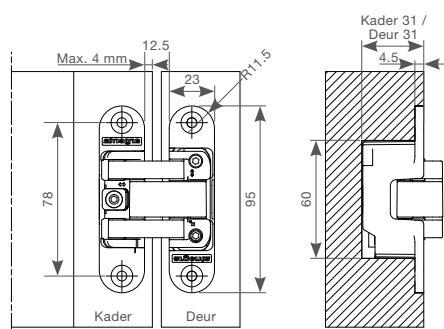

argenta® invisible colori small

Onzichtbaar en compact 3D regelbaar composietscharnier

De *argenta® invisible colori* is een onzichtbaar, 3D-regelbaar scharnier uit composietmateriaal. Hierdoor is dit scharnier probleemloos recycleerbaar en energie-efficiënt te produceren omdat er geen extra oppervlaktebehandeling aan de pas komt.

Dankzij de 3d-regelbaarheid en de lage warmtegeleidingscoëfficiënt (lambda-waarde) is de *argenta® invisible colori* ideaal voor gebruik in passiefwoningen en laagenergiewoningen.

- Verkrijgbaar in verschillende kleuren (zwart, wit, grijs)
- 3D regelbaar (hoogte, diepte, aandruk)
- Universeel: voor linkse en rechtse deuren
- Openingshoek van 180°
- Volledig gelagerd met smeringsvrije kunststof-tussenstukken
- Compacte afmetingen

Invisible colori small	
Materiaal	PARA
Afwerking	wit, zwart, grijs
Deurdikte	min. 31 mm
Deurdikte met max. voorhout	31 mm
Deurgewicht (2 stuks)⁽¹⁾	tot 20 kg
Deurgewicht (3 stuks)⁽¹⁾	tot 40 kg
Inbouwdiepte	31,5 mm (kader) / 31,5 mm (deur)
Afmetingen (L x B)	95 x 23 mm
Plaatsing en regeling	-
Hoogteregeling⁽²⁾	-1,5 / +1,5 mm
Breedteregeling⁽²⁾	-1,5 / +1,5 mm
Aandruk⁽²⁾ (diepteregeling)	-1,5 / +1,5 mm
Max. Voorhoutsafmeting	4 mm
Brandwerendheid⁽³⁾	-

⁽¹⁾ gebaseerd op een referentiedeuren van 1000 x 2000 mm • ⁽²⁾ neutrale stand fabrieksinstelling: standaard voor een van deurspeling 2 mm • ⁽³⁾ brandwerendheid volgens norm EN1634-1: 2008 en ge