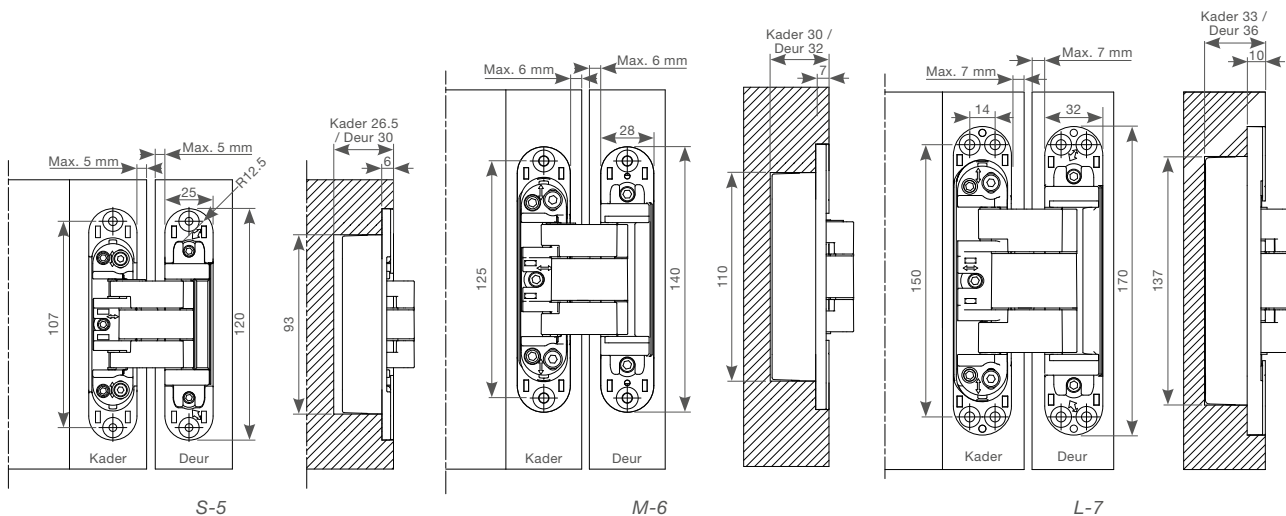

- Pure en hoogstaande vormgeving
- Geen zichtbare schroeven
- 3 formaten: S-5, M-6, L-7
- Universeel: voor linkse en rechtse deuren
- “Easy-hook[®]”: plaatsing en 3D-regeling door 1 persoon

- Extra vereenvoudigde hoogteregeling: geen spie nodig
- Openingshoek van 180°
- 3-D regelbaar (hoogte, breedte, diepte) zonder de deur af te nemen